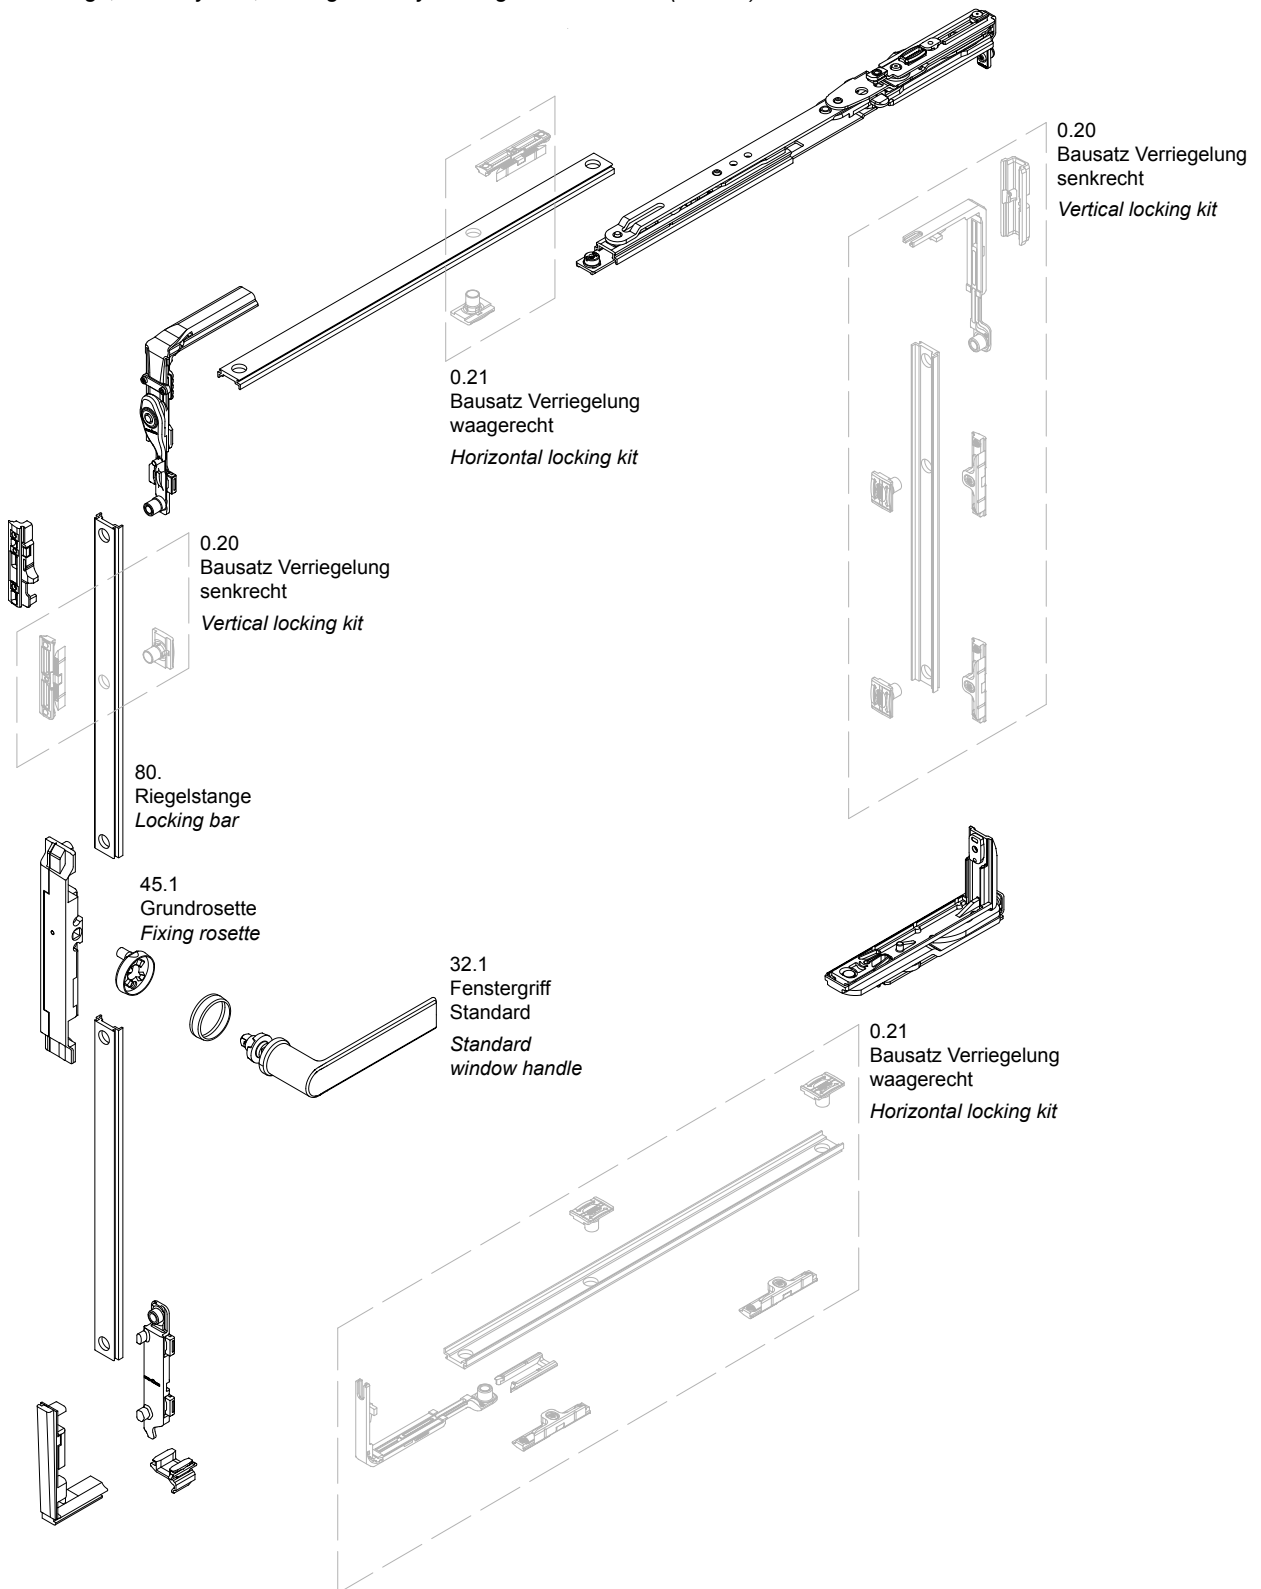

Grundbeschlag komplett • Complete basic fittings

- 0.1.1 Grundbeschlag DK-Schere 300, 60 kg + Kammergetriebe 23 mm (43 mm)
(0.1.2) *Basic fittings, DK stay 300, 60 kg + cavity-fitted gearbox 23 mm (43 mm)*
- 0.2.1 Grundbeschlag DK-Schere 400, 130 kg + Kammergetriebe 23 mm (43 mm)
(0.2.2) *Basic fittings, DK stay 400, 130 kg + cavity-fitted gearbox 23 mm (43 mm)*
- 0.2.3 Grundbeschlag DK-Schere 400, 160 kg + Kammergetriebe 23 mm (43 mm)
(0.2.4) *Basic fittings, DK stay 400, 160 kg + cavity-fitted gearbox 23 mm (43 mm)*

Bestellangaben Grundbeschlag komplett • Ordering details for complete basic fittings

BASIC 						1 	2 	3 	4 
		Nr. No.	LS	RS	VE				
 300 60 kg		0.1.1	275 001	275 002	1				
		0.1.2	275 129	275 130	1			-	-
 400 130 kg		0.2.1	275 003	275 004	1	1	1		
		0.2.2	275 131	275 132	1				
 400 160 kg		0.2.3	275 303	275 304	1				
		0.2.4	275 331	275 332	1				
		0.20	275 015		1	-	1	-	1
		0.21	275 016		1	-	-	1	1

Immer gesondert bestellen • Always order separately

80.	Siehe Kompendium Zubehör. See Accessories chapter.
32.	
45.	

Features
Merkmale

Turn/tilt, KvD
Drehkipp, KvD

Side-/bottom-hung
Dreh-, Kipp

Double-vent
Stulp